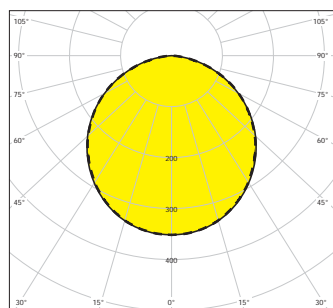

- специальное оснащение

051155 потолочный колпак в комплекте с прозрачным кабелем 3x1,5м² (2,5м)

119999 кабельная подвеска (1 шт) – I

(lm)* - световой поток, (W)** - мощность

MAWERICK-LED-4K, IP20